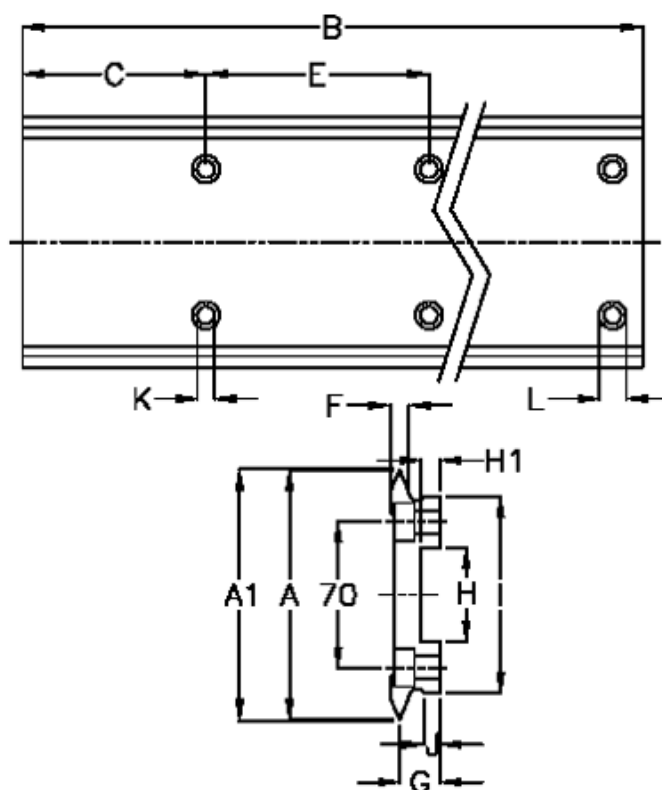

Varenummer: 057121112562
 Beskrivelse: Hepco GV3 profilskinne NL 120 L1256 P2
 med forsænkede huller

Mål

A	= 120	H	= 45
A1	= 120.74	H1	= 9.5
B	= 1256	I	= 94.0
C	= 88.0	J	= 4.80
E	= 180	K	= 11.0
F	= 9.43	L	= 18 x 10
For leje = J54		Præcisionstype = P2	
G	= 19.7	vægt kg/1000	= 15.00